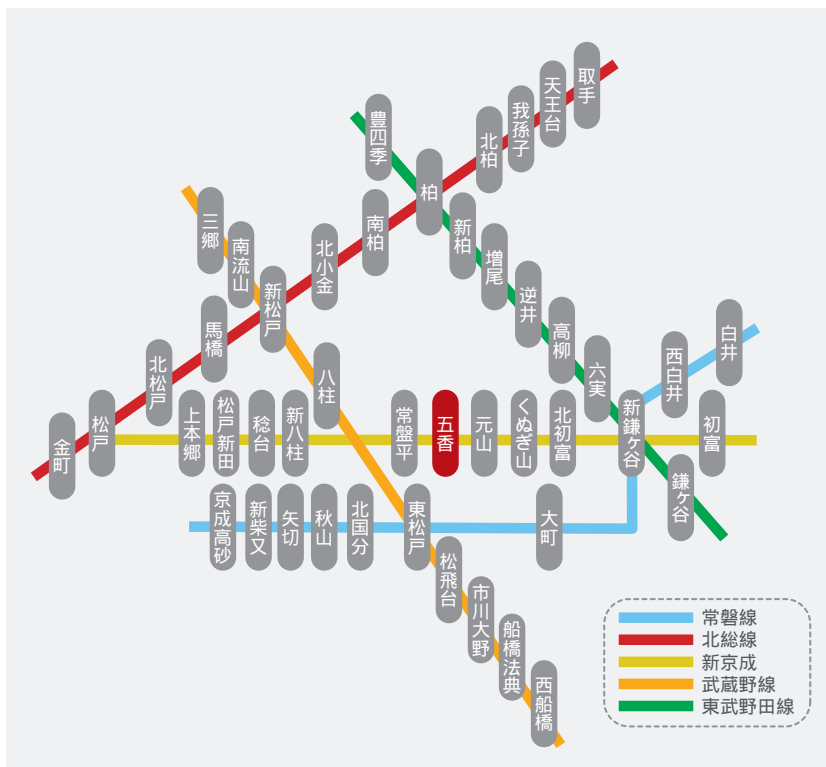

当店までのご案内

## 電車で当店へのアクセス

**武蔵野線をご利用の場合**  
 新八柱駅で下車して頂き、新京成八柱駅へ徒歩1分、新京成に乗換えて五香駅で下車して下さい。

**常磐線をご利用の場合**  
 松戸駅で新京成に乗換えて頂き、五香駅で下車して下さい。

**総武線をご利用の場合**  
 総武線の津田沼駅で下車して頂き、新京成津田沼駅へ徒歩1分、新京成に乗換え、五香駅で下車して下さい。

**北総線をご利用の場合**  
 新鎌ヶ谷駅で新京成へ乗り換えて頂き、五香駅で下車して下さい。

**東武野田線をご利用の場合**  
 新鎌ヶ谷駅で新京成へ乗り換えて頂き、五香駅で下車して下さい。

## サイクルサービスおおやまの周辺地図

五香駅西口から駅前ロータリーを直進し、2つ目の信号を左折後、1つ目の信号を右折。  
 500m先右側に当店があります